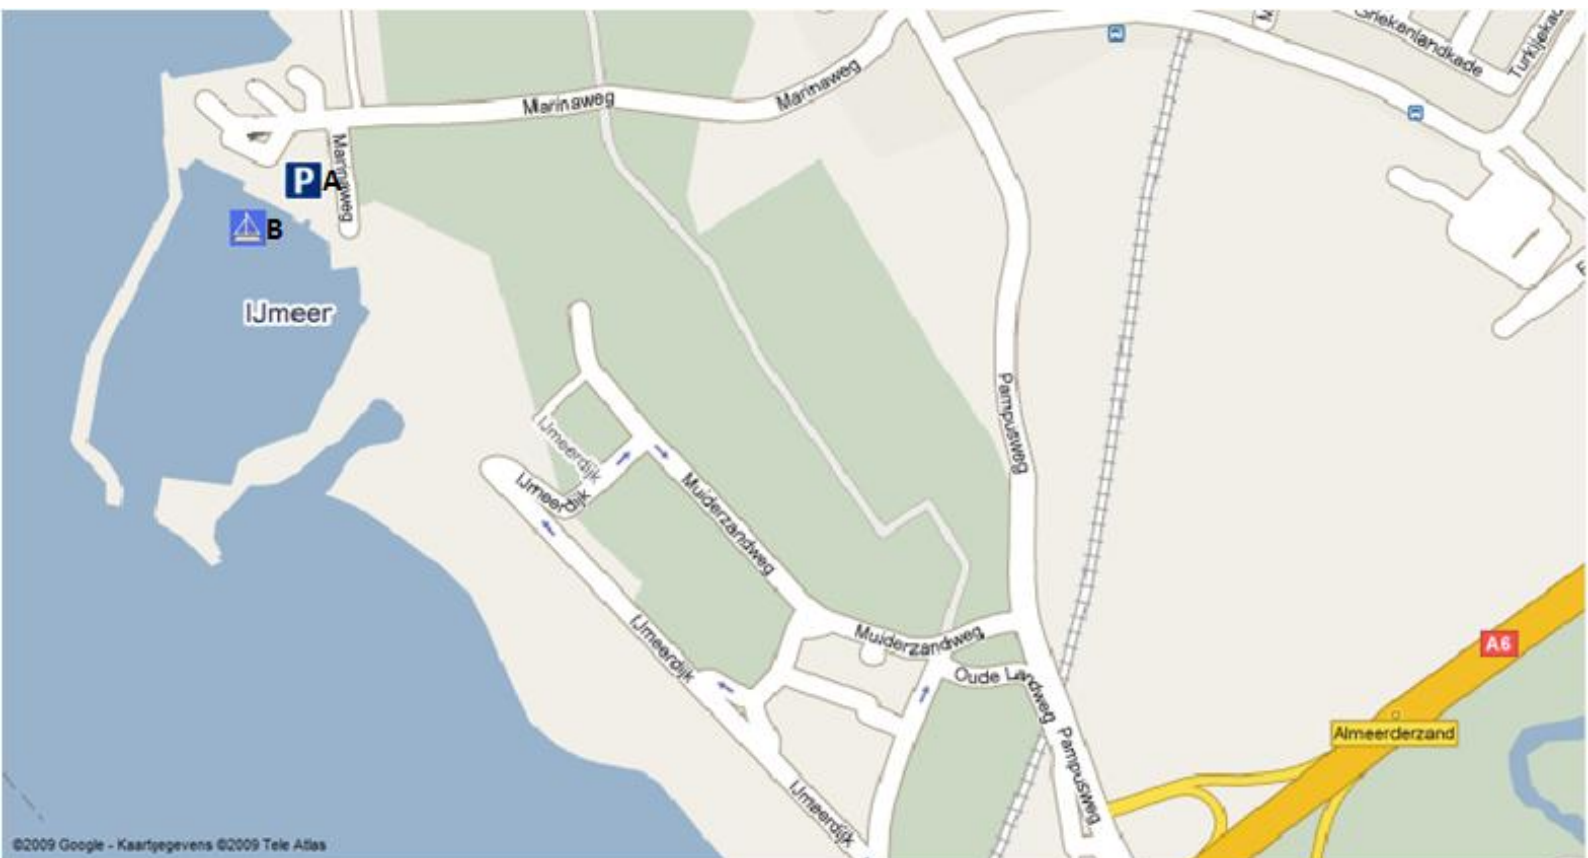

Plattegrond omgeving haven Almere (Almeerderzand)

P A Parkeerplaats

B Ligplaats schepen

Adres Almeerderzand:
Marinaweg
1361 Almere

[Maak gelijk een routebeschrijving op maat via google maps.](#)

Op de kaart zijn alleen de schepen aangegeven die deze haven als vaste thuishaven hebben. Het is dus mogelijk dat uw schip hier niet tussen staat. Neem dan voor vertrek contact op met de schipper voor de ligplaats van het schip tijdens uw zeiltocht. Het telefoonnummer van de schipper kunt u vinden in de ServiceMail met uw laatste informatie.

Route Beschrijving naar Almeerderzand:

Neem op de A6 't Gooi-Almere afslag 2 (Almeerderzand) en volg de bordjes Marina Muiderzand tot IJmeerdijk-Marinaweg. Let op: niet de Muiderzandweg inslaan, maar bordjes Marina Muiderzand blijven volgen. Bij de kruising op het terrein slaat u linksaf.

Bij de jachthaven kunt u zich melden bij de receptie, waarna de receptie op vertoon van deze kaart de slagboom voor u opent.

Voor het uitrijden krijgt u van de schipper aan boord een uitrijmunt.