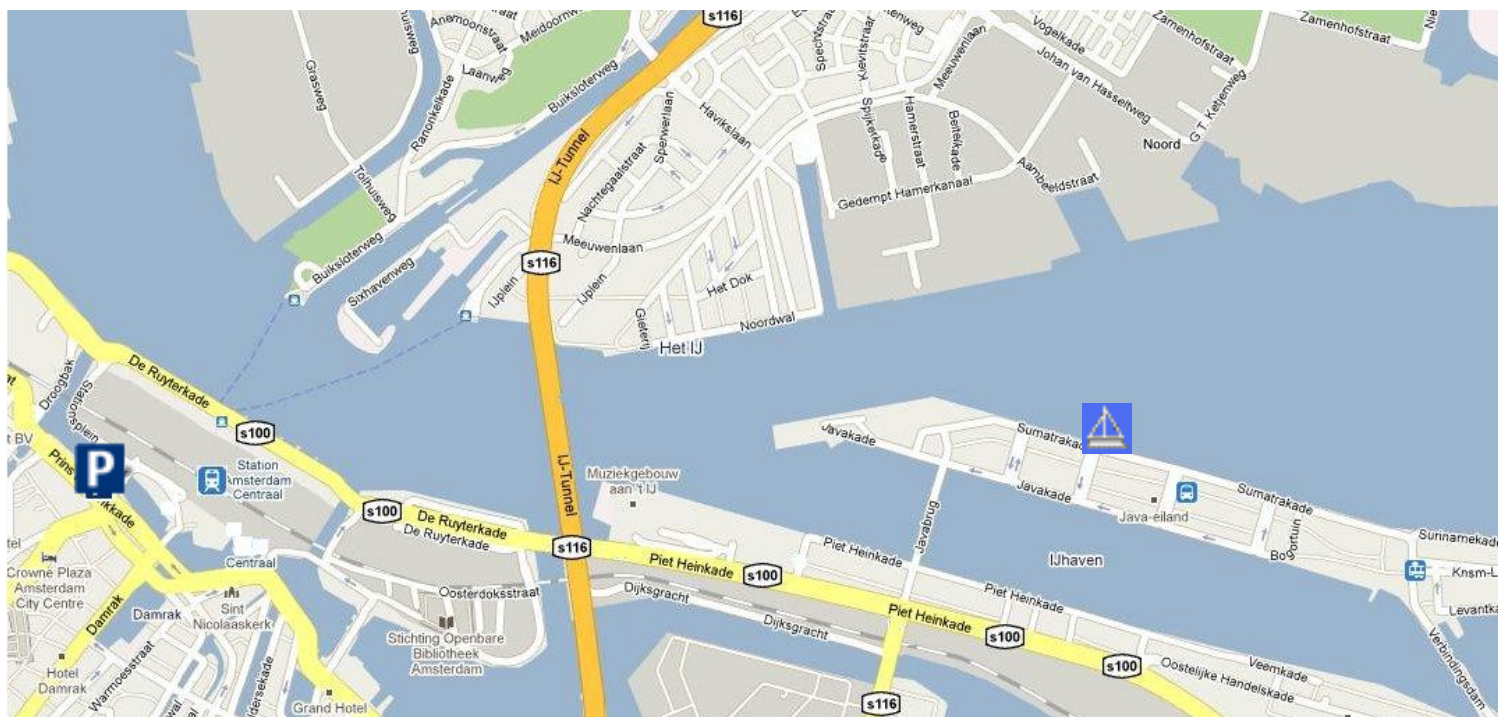

## Plattegrond omgeving haven Amsterdam

Parkeerplaats

Bushalte ( Majanggracht )

Amsterdam Cenraal Station

Ligplaats Schepen

Tramhalte ( Azartplein )

Adres Java eiland Amsterdam:

Sumatrakade 1  
1019 Amsterdam

### Vanuit Richting Utrecht A2

U rijdt vanuit Utrecht op de A2, Neem afslag op de A10 richting Zaanstad, Neem de afslag s114-zeeburg richting IJburglaan. Sla vervolgens linksaf bij IJburglaan, weg vervolgen naar Piet Heintunnel/s114, Sla Rechts af bij Piet Heinkade/s100. Sla vervolgens Rechtsaf bij Vemenplein, weg vervolgen naar Javabrug, Sla rechts af bij Sumatrakade.

### Vanuit Richting Lelystad A6

U Rijd vanuit Lelystad op de A6, Neem de afslag op A1/E231 richting Muiden/Amsterdam, Neem de afslag op A10/E35 richting Zaanstad/Purmerend Neem de afslag s114-zeeburg richting IJburglaan. Sla vervolgens linksaf bij IJburglaan, weg vervolgen naar Piet Heintunnel/s114, Sla Rechts af bij Piet Heinkade/s100. Sla vervolgens Rechtsaf bij Vemenplein, weg vervolgen naar Javabrug, Sla rechts af bij Sumatrakade.

### Vanuit Richting Purmerend A7

U rijdt vanuit de richting Purmerend op de A7, Neem de afslag op de A8 richting Amsterdam, Neem de afslag naar A10, Neem de afslag Noord-s116 richting Volendam/N247, Sla Rechtsaf bij S116( Borden naar Nieuwedam/s116), Neem de afslag s116, Flauwe bocht naar links bij s116, Sla linksaf bij Prins Hendrikkade/s116, Weg vervolgen naar Vemenplein, Weg vervolgen naar Javabrug, Sla rechts af bij Sumatrakade.